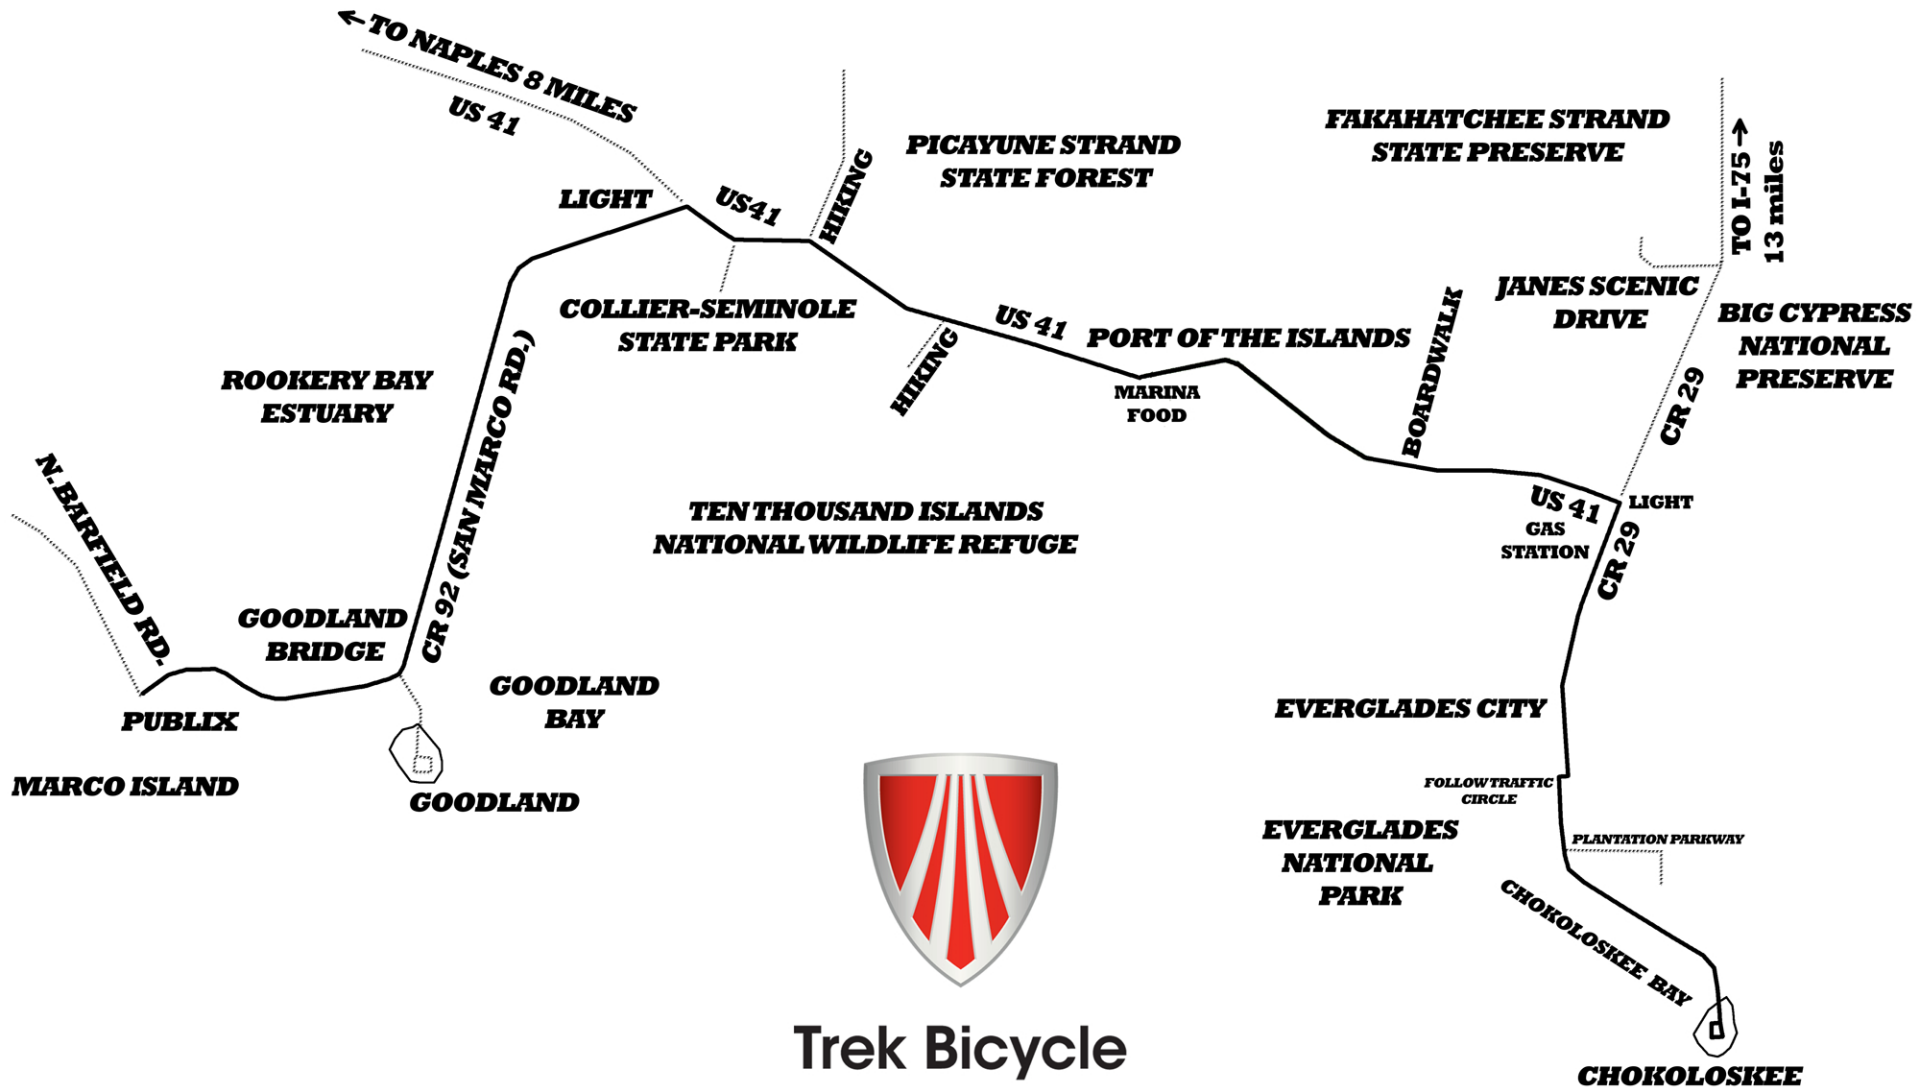

# **RIDE ACROSS THE EVERGLADES**

## **MARCO ISLAND TO CHOKOLOSKEE**

### **66 MILES**

**Trek Bicycle**

**ESTERO 239-390-9909 NAPLES 239-591-8735 FT. LAUDERDALE 954-527-9099**

**[www.trekbikesflorida.com](http://www.trekbikesflorida.com)**